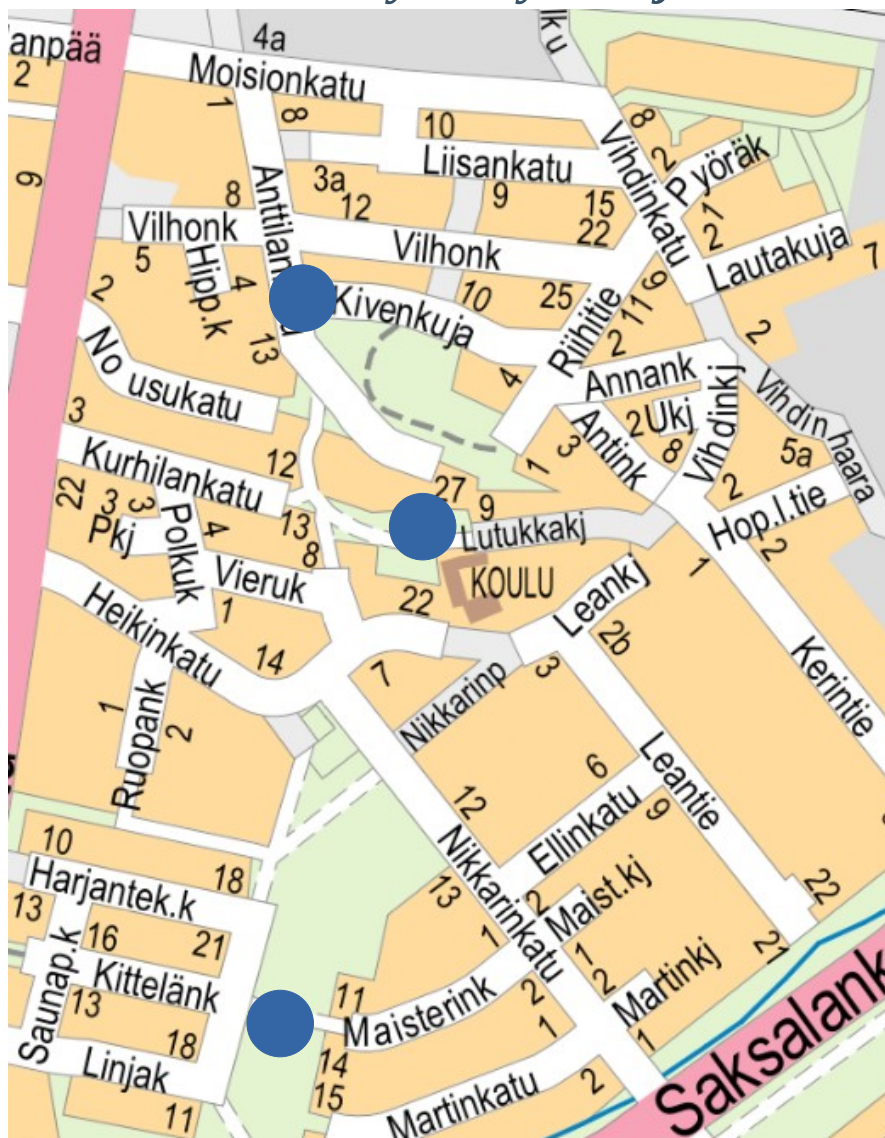

OMIEN PIHOJEN SIIVOUSVIIKKO

to 13.10 – to 20.10.2022

Jäsenetu asukasyhdistyksen jäsenille !

Yhdistys maksaa viikon aikana tuotujen lehtien ja risujen poisviennin.

Keräilypisteet ovat Kivenkujalla, Kasvipankilla ja Esikkopuistossa.

Lajittele lehdet ja risut maahan kahteen kasaan.

Anttilanmäki – Kittelän asukasyhdistys